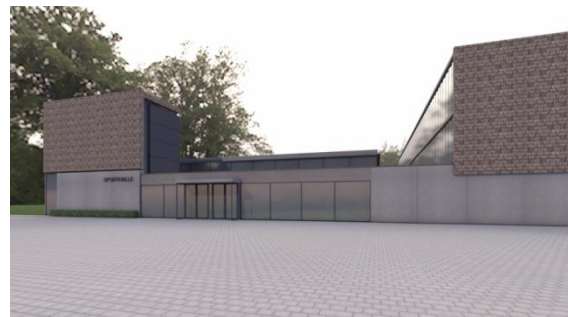

Sehr geehrte Damen und Herren!

Der [Alpenverein Straßwalchen](#) engagiert sich seit mehr als 30 Jahren in der Kinder- und Jugendarbeit. Mit unserem freiwilligen Engagement begeistern wir Jung und Alt für den Klettersport in Straßwalchen und Umgebung.

Die [Kletterhalle in Straßwalchen](#) wird dafür intensiv genutzt. Nun ist sie aber schon etwas in die Jahre gekommen. Umfangreiche Umbauarbeiten sind daher notwendig, um die Sicherheitsstandards einzuhalten und die Halle zu erhalten. Natürlich wollen wir auch weiterhin ein gutes Angebot für die Kletterer in der Umgebung bereitstellen. Deshalb wurde beschlossen, die Halle im Rahmen der Renovierung auszubauen. Bereits im Sommer 2017 soll der Ausbau beginnen, bei dem vor allem die Hallenhöhe erweitert wird.

An den Kosten beteiligen sich die Gemeinde Straßwalchen, das Land Salzburg sowie der Alpenverein Straßwalchen selbst.

Abb 1: Geplante Außenansicht der Kletteranlage

Unsere Mitglieder betreuen die Kletterkurse entgeltlos und packen auch bei Klettermeisterschaften immer motiviert mit an. Die Erlöse daraus kommen daher restlos dem Verein zu Gute. Unser Budget ist mit der Anschaffung von Klettergurten und -schuhen sowie Seilen und andere Ausrüstung ausgelastet. Dieses Jahr kommt jedoch die Belastung durch die Umbaukosten der Kletterhalle hinzu.

Ohne tatkräftiges Engagement kann ein Verein solche Angebote nicht zur Verfügung stellen. Deshalb braucht es neben aktiver auch eine finanzielle Hilfe. Um auch weiterhin die Vereinsarbeit in gewohnter Weise durchführen zu können, bitten wir Sie um ihre Unterstützung.

Mit Ihrer Spende können wir unsere Arbeit in Zukunft in einem modernen, sicheren und attraktiven Kletterzentrum weiterführen. Das nützt nicht nur den Kletterern, sondern auch den Schülern der NMS Straßwalchen und anderen, die die Halle ebenfalls nutzen.